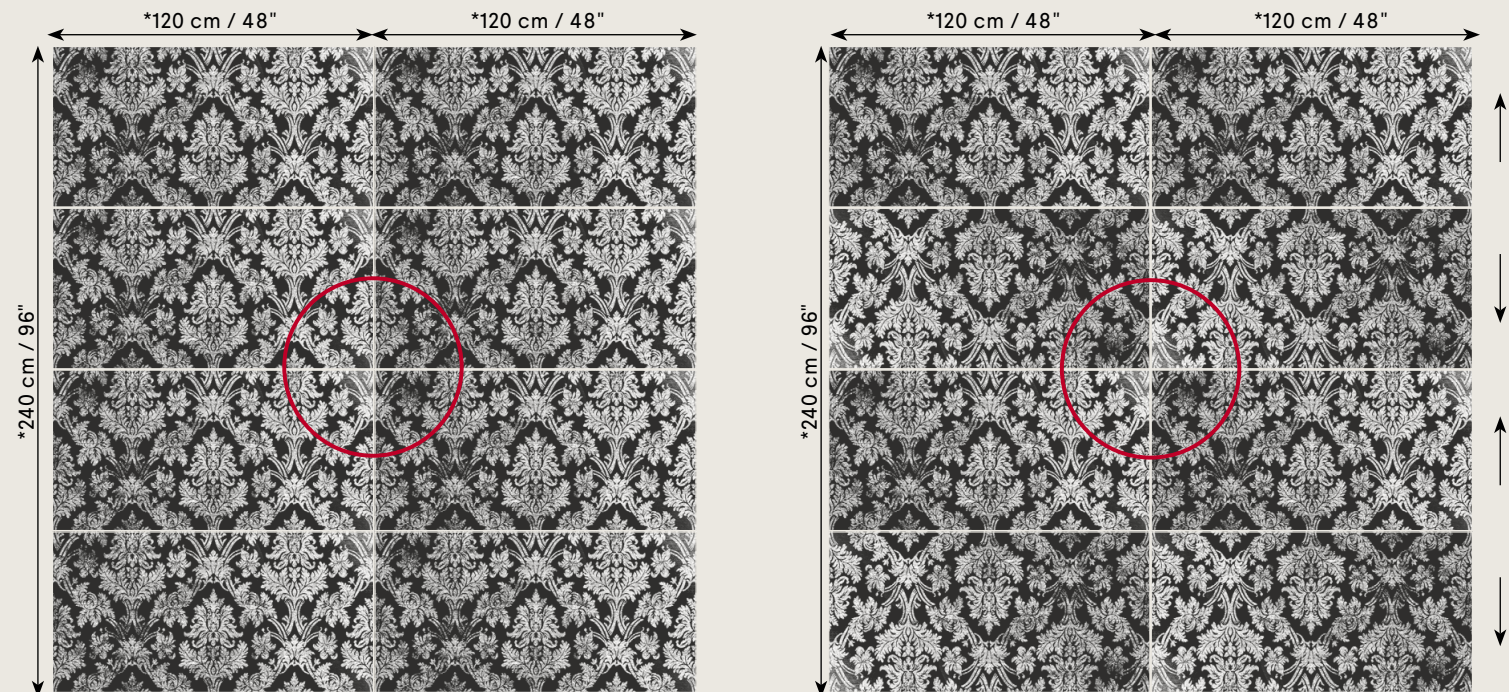

LUCI DI VENEZIA

Serie Series	Dimensioni nominali cm Nominal size cm	Dimensioni nominali inches Nominal size inches	Thickness Spessore	(1)	(2)
DAMASCO	(1) 60x120 cm	(1) 24"x48"	6,5 mm		
DAMASCO VELVET	(2) 30x30 cm TESSERA 7,2x7,2 CM	(2) 12"x12" TESSERA 3"x3"			

Schema di posa
Installation layout

La grafica ha un verso di posa e si riprende su tutti e quattro i lati se posate come schema sopra.
The graphic has a specific orientation and is repeated on all four sides when laid out according to the pattern above.

La grafica ha un verso di posa alternato e si riprende su tutti e quattro i lati se posate come schema sopra.
The graphics have an alternating pose orientation and is repeated on all four sides when laid out according to the pattern above.

Serie Fondi Series Background	Dimensioni nominali cm Nominal size cm	Dimensioni nominali inches Nominal size inches	Thickness Spessore	(1)	(2)	(3)			
EVOLUTION	BASE COLORS (1) 120x120 cm (2) 60x120 cm (3) 60x60 cm (4) 30x60 cm (5) 6x60 cm* (6) 6x120 cm*	BASE COLORS (1) 48"x48" (2) 24"x48" (3) 24"x24" (4) 12"x24" (5) 2-3/8"x24"* (6) 2-3/8"x48"*	6,5 mm						
	SPECIAL COLORS (2) 60x120 cm (3) 60x60 cm	SPECIAL COLORS (2) 24"x48" (3) 24"x24"							

* Battiscopa/Skirting

TELA	BASE COLORS (1) 120x120 cm (2) 60x120 cm (3) 60x60 cm (4) 30x60 cm (5) 6x60 cm* (6) 6x120 cm*	BASE COLORS (1) 48"x48" (2) 24"x48" (3) 24"x24" (4) 12"x24" (5) 2-3/8"x24"* (6) 2-3/8"x48"*	6,5 mm	(1)	(2)	(3)
	SPECIAL COLORS (2) 60x120 cm (3) 60x60 cm	SPECIAL COLORS (2) 24"x48" (3) 24"x24"				

* Battiscopa/Skirting

RIFLESSO	(1) 60x120 cm (2) 60x60 cm (3) 6x60 cm*	(1) 24"x48" (2) 24"x24" (3) 2-3/8"x24"*	6,5 mm	(1)	(2)	(3)

* Battiscopa/Skirting

Note	Formato nominale [cm] Nominal size [cm]	Formato reale [mm] Real size [mm]
	60x120 cm	596,5x1195 mm
	30x30 cm Mosaico	297,3x297,3 mm Mosaico

Fuga minima consigliata 2mm
Minimum recommended grout line 2mm

Per i codici prodotto consultare il listino prezzi.
Please see price list for product codes.